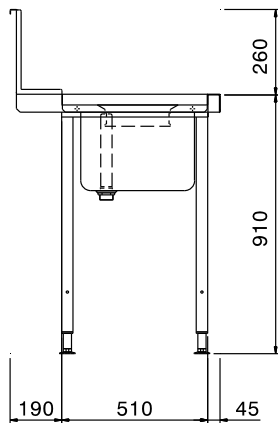

Tavolo di prelavaggio con
vasca 500x400 mm e foro,
per lavastoviglie a
capottina, destra vs. sinistra,
1400 mm

Descrizione

Articolo N° _____

Per lavastoviglie a capottina. Costruito in acciaio inox 304 AISI. Altezza paraspruzzi 250 mm. N. 2 gambe tubolari a sezione quadrata 40x40 mm su piedini regolabili. Dimensione vasca 500x400x300h mm con tubo troppo pieno e foro di scarico. Direzione cestello: da destra a sinistra.

Approvazione: _____

Electrolux
PROFESSIONAL

Movimentazione Stoviglie
Tavolo di prelavaggio per capottine con vasca
600x500 e foro, da destra verso sinistra - 1400
mm

Fronte

Lato

Alto

Informazioni chiave

Dimensioni esterne,
larghezza:

865310 (BHHPTBH14R) 1400 mm

Dimensioni esterne,
profondità:

745 mm

Dimensioni esterne, altezza:

1170 mm

Peso netto:

12 kg

Dimensioni alzatina, Altezza

300 mm

Dimensioni vasca

500x400x300h

Movimentazione Stoviglie
Tavolo di prelavaggio per capottine con vasca 600x500 e foro, da
destra verso sinistra - 1400 mm
L'azienda si riserva il diritto di apportare modifiche ai prodotti senza preavviso