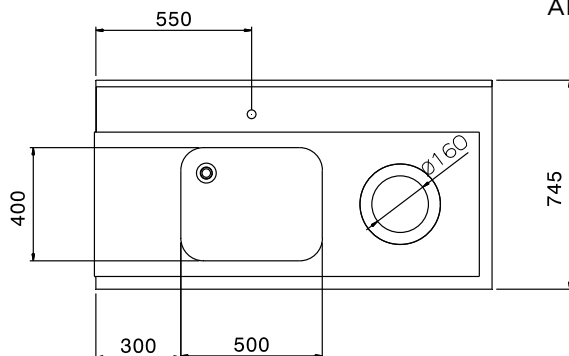

Tavolo di prelavaggio con
vasca 500x400 mm e foro,
per lavastoviglie a
capottina, destra vs. sinistra,
1400 mm

Descrizione

Articolo N° _____

Per lavastoviglie a capottina. Costruito in acciaio inox 304 AISI. Altezza paraspruzzi 250 mm. N. 2 gambe tubolari a sezione quadrata 40x40 mm su piedini regolabili. Dimensione vasca 500x400x300h mm con tubo troppo pieno e foro di scarico. Direzione cestello: da destra a sinistra.

Approvazione: _____

Electrolux
PROFESSIONAL

Movimentazione Stoviglie
Tavolo di prelavaggio per capottine con vasca
600x500 e foro, da destra verso sinistra - 1400
mm

Fronte

Lato

Alto

Informazioni chiave

Dimensioni esterne,
larghezza:

865310 (BHHPTBH14R) 1400 mm

Dimensioni esterne,
profondità:

745 mm

Dimensioni esterne, altezza:

1170 mm

Peso netto:

12 kg

Dimensioni alzatina, Altezza

300 mm

Dimensioni vasca

500x400x300h

Movimentazione Stoviglie
Tavolo di prelavaggio per capottine con vasca 600x500 e foro, da
destra verso sinistra - 1400 mm
L'azienda si riserva il diritto di apportare modifiche ai prodotti senza preavviso