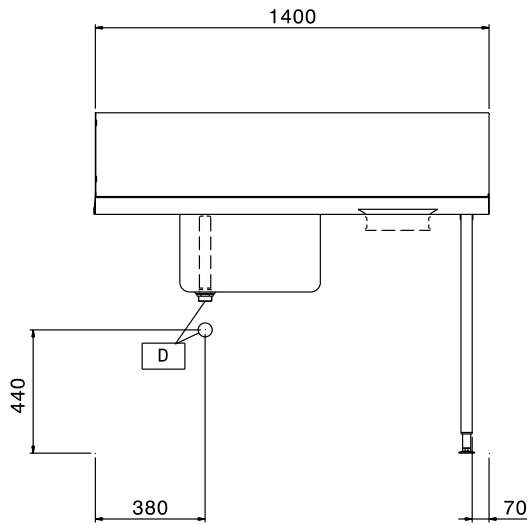

Electrolux
PROFESSIONAL

Movimentazione Stoviglie
Tavolo di prelavaggio per capottine con vasca
600x500 e foro, da destra verso sinistra - 1400
mm

Fronte

Lato